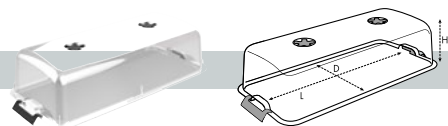

grow your own KOLEKCE

GREEN BASICS GROW HOUSE XXL

velikost = L × D, úřka = H