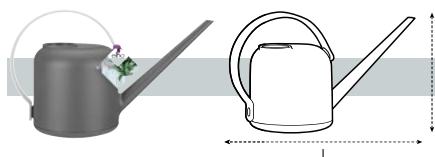

b. for soft KOLEKCE

Měkké a oblé tvary jsou dominantou této stylové konvičky a rozprašovače. Jedinečný a moderní design dotváří kombinace dvou barev. Oba se perfektně hodí ke květináčům b.for soft.

B.FOR SOFT WATERING CAN

velikost = L x D, výška = H

název							doplňující informace
Konvička B.For Soft – 1,7 l	29,5 x 13,5	17,2	1,7	0,20	5	210	

	Kód položky		EAN		Kód položky		EAN		Kód položky		EAN			
	150	570050	5			360	570210	5			425	570052	5	
	762					425			150