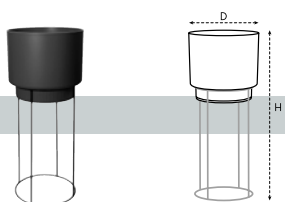

název							doplňující informace
Obal B.For Studio Round – 22 cm	22,0	37,9	6,5	1,29	1	105	výška květináče: 20.0 cm, výška stojanu: 21.9 cm

	Kód položky		EAN		Kód položky		EAN		Kód položky		EAN	ZO
431	570237	1		433	570238	1		701	570283	1		