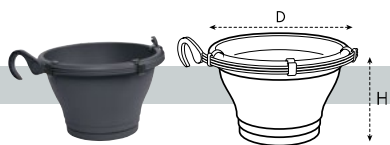

Kód položky	ks	EAN
425 522125	10	

Kód položky	ks	EAN
410 522429	10	

Kód položky	ks	EAN
150 522368	10	

CORSICA HANGING BASKET

velikost = L × D, výška = H

název	Ø	cm	Ltr	Kg	ks	cm	doplňující informace
Květináč Corsica závěsný s miskou – 30 cm	30	23.8	6.5	0.43	5	400	