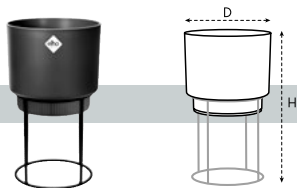

b.for studio KOLEKCE