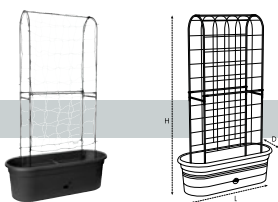

grow your own

GREEN BASICS ORCHID SAUCER

velikost = L x D, uýška = H

VYROBENO Z RECYKLOVANÉHO MATERIÁLU

PODMISKA ZAJIŠŤUJÍCÍ VLÁHU

název							doplňující informace
Miska Green Basics Orchid – transparent 10 cm	10,0	1,5	-	0,01	10	14400	

	Kód položky		EAN
100	520722	10	

název							doplňující informace
Miska Green Basics Orchid – transparent 14 cm	13,5	1,8	-	0,02	10	9000	

	Kód položky		EAN
100	520822	10	

GREEN BASICS VEGGIE WALL

velikost = L x D, uýška = H

VYROBENO Z RECYKLOVANÉHO MATERIÁLU

OBSAHUJE OPORU

NÁVOD

PEČIČÍ ZAVLAŽOVACÍ SYSTÉM

název							doplňující informace
Truhlík Green Basics Veggie Wall – 80 cm	78,0 x 32,7	25,1	37,5	2,14	1	45	celková výška sestaveného produktu je 130 cm

	Kód položky		EAN
433	570104	1	

GREEN BASICS TOMATO POT

velikost = L x D, uýška = H

VYROBENO Z RECYKLOVANÉHO MATERIÁLU

STAVITELNÝ

název							doplňující informace
Obal Green Basics Tomato Pot – 33 cm	33,5	26,0	13,0	0,80	8	96	celková výška sestaveného produktu je 85 cm

	Kód položky		EAN
433	570059	8