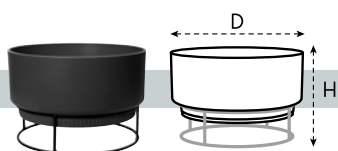

B.FOR STUDIO BOWL

velikost = L × D, uýška = H

název							doplňující informace
Obal B.For Studio Bowl – 30 cm	29,3	18,8	8,0	1,54	1	90	výška žardini: 13.6 cm, výška stojanu: 7.9 cm

	Kód položky		EAN		Kód položky		EAN		Kód položky		EAN	ZO
431	570241	1		433	570242	1		701	570285	1