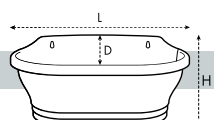

CORSICA WALL BASKET MEDIUM

velikost = L × D, výška = H

ZO