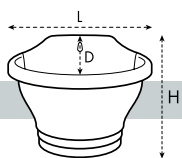

CORSICA WALL BASKET SMALL

velikost = L × D, výška = H

ZO

název	↔	🗑️	💧	📊	📦	📦	doplňující informace
Obal Corsica Wall Basket Small 25 cm	24.5 × 16.0	19.0	3.0	0.18	5	700	

🗑️	Kód položky	📦	EAN
425	522512	5	

🗑️	Kód položky	📦	EAN
410	522511	5	

🗑️	Kód položky	📦	EAN
150	522509	5